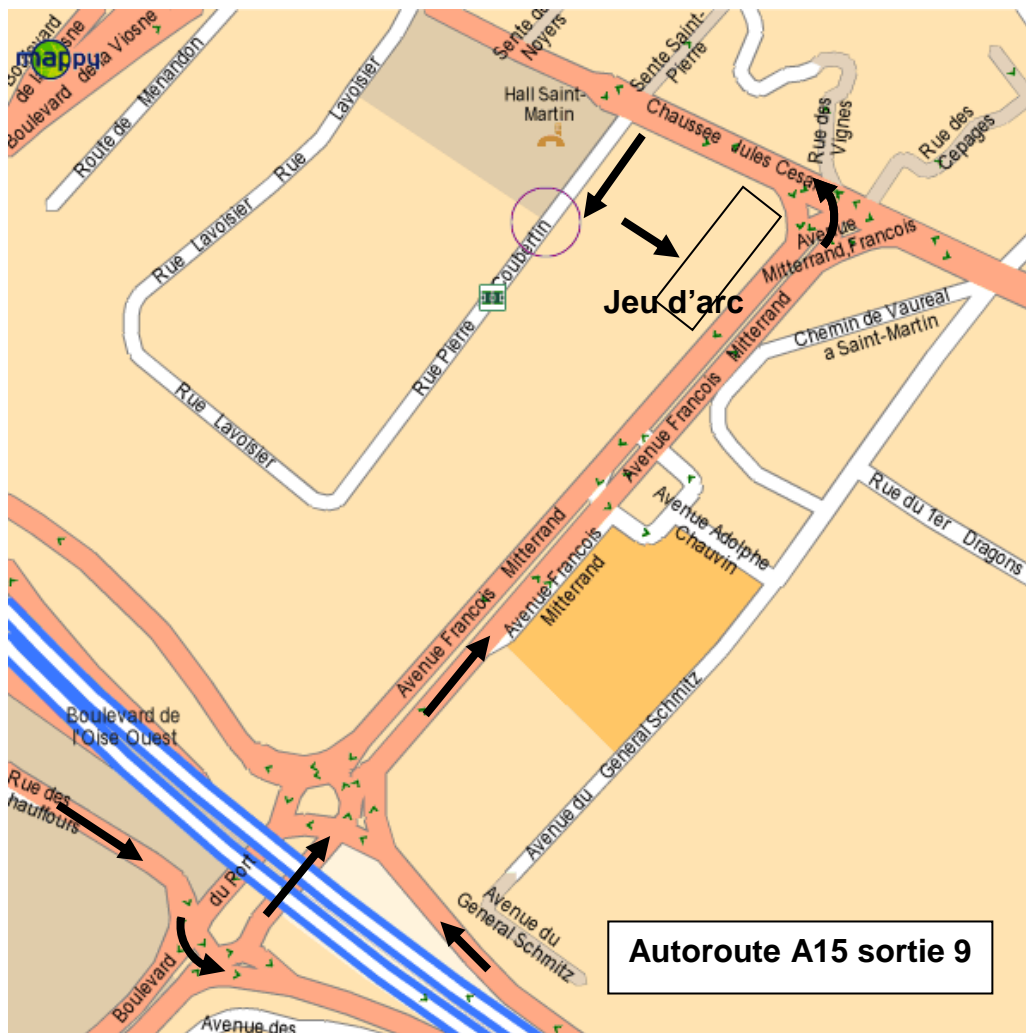

En venant de PARIS par l'autoroute A15 :

- Prendre la sortie n°9
- Tourner à droite vers l'avenue François Mitterrand
- Au bout de l'avenue, tourner à gauche
- Prendre la 1 ère route à gauche

- Le hall omnisport se trouve sur votre gauche

En venant de Rouen par l'autoroute A15 :

- Prendre la sortie 9
- Tourner à gauche et passer sous l'autoroute
- Prendre l'avenue François Mitterrand
- Au bout de l'avenue, tourner à gauche
- Prendre la 1 ère route à gauche

- Le hall omnisport se trouve sur votre gauche